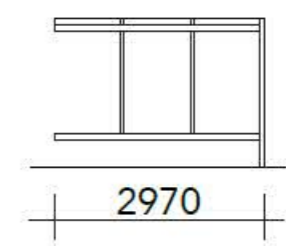

BASIC

Eindeckung:
Plexiglas XT kompakt 3 mm, farblos

Seitenwand:
- Plexiglas XT kompakt 4 mm,
farblos¹

Oberkonstruktion:
Stranggepresste Aluminiumprofile mit dem , farblos eloxiert

Tragkonstruktion:
Verzinkter Stahl

200

300

400

BASISMODUL

2020

3000

3980

ANBAUMODUL

1990

2970

3950

5

7

9

CICLOPARK PARKING

23-24

26 • 27