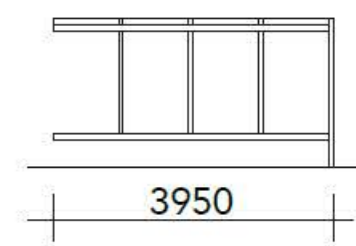

BASIC

Eindeckung:
Plexiglas XT kompakt 3 mm, farblos

Seitenwand:
- Plexiglas XT kompakt 4 mm,
farblos¹

Oberkonstruktion:
Stranggepresste Aluminiumprofile mit dem , farblos eloxiert

Tragkonstruktion:
Verzinkter Stahl

200

300

400

BASISMODUL

2020

3000

3980

ANBAUMODUL

1990

2970

3950

5

7

9

CICLOPARK PARKING

23-24

26 • 27