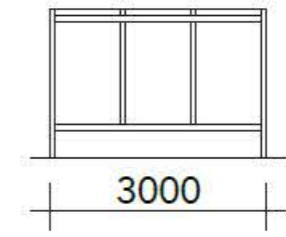

BASIC

Eindeckung:
Plexiglas XT kompakt 3 mm, farblos

Seitenwand:
- Plexiglas XT kompakt 4 mm,
farblos¹

Oberkonstruktion:
Stranggepresste Aluminiumprofile mit dem , farblos eloxiert

Tragkonstruktion:
Verzinkter Stahl

200

300

400

BASISMODUL

2020

3000

3980

ANBAUMODUL