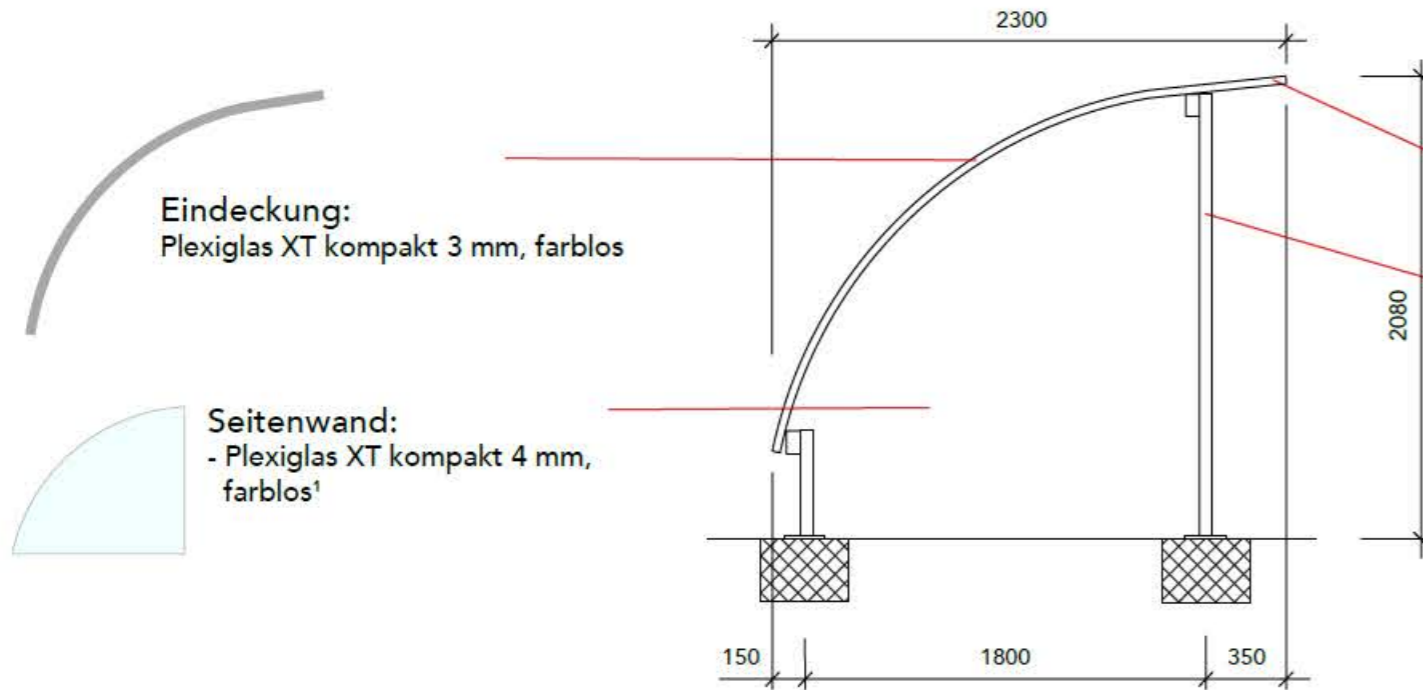

BASIC

Eindeckung:
Plexiglas XT kompakt 3 mm, farblos

Seitenwand:
- Plexiglas XT kompakt 4 mm,
farblos¹

Oberkonstruktion:
Stranggepresste Aluminiumprofile mit dem , farblos eloxiert

Tragkonstruktion:
Verzinkter Stahl

200

300

400

BASISMODUL

2020

3000

3980

ANBAUMODUL