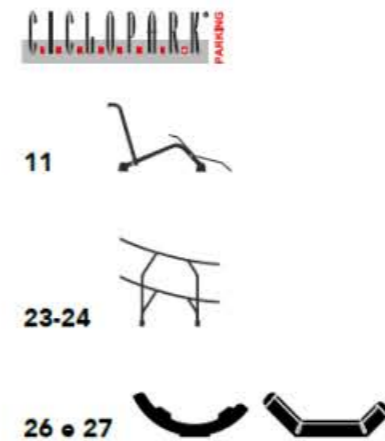

# CASA

**Mod. 200**  
Schliessung mit Doppelflügeltür inkl. Vorbereitung für Druckzylinder KABA/KESO (Zylinder Bauseits)

<sup>1</sup> Auf Anfrage ohne Aufpreis für Plexiglas 4 mm in opal weiss, hellgrau oder dunkelgrau 