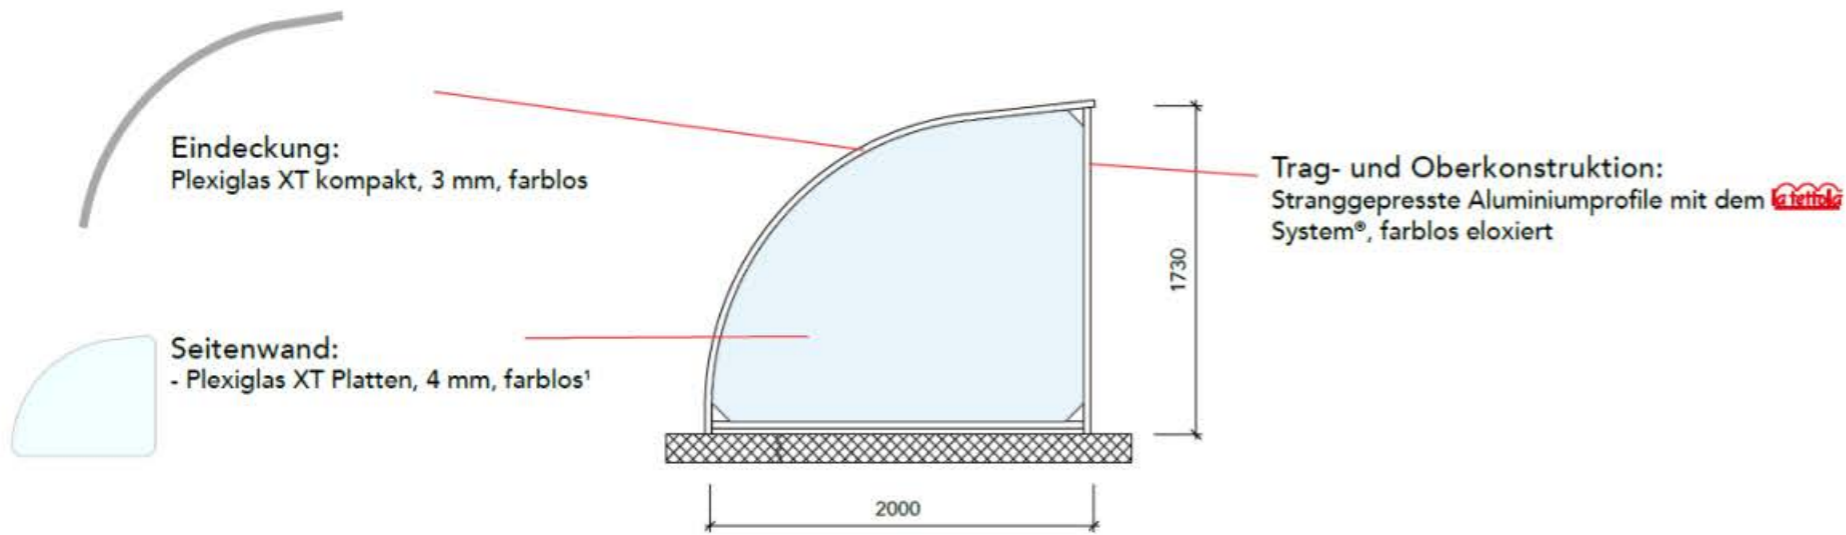

# CASA

**Mod. 200**  
Schliessung mit Doppelflügeltür inkl. Vorbereitung für Druckzylinder KABA/KESO (Zylinder Bauseits)

<sup>1</sup> Auf Anfrage ohne Aufpreis für Plexiglas 4 mm in opal weiss, hellgrau oder dunkelgrau 