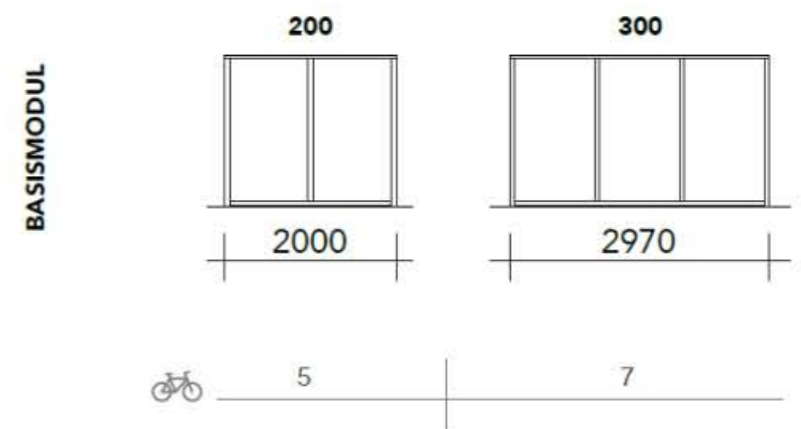

# CASA

**Mod. 200**  
Schliessung mit Doppelflügeltür inkl. Vorbereitung für Druckzylinder KABA/KESO (Zylinder Bauseits)

<sup>1</sup> Auf Anfrage ohne Aufpreis für Plexiglas 4 mm in opal weiss, hellgrau oder dunkelgrau 