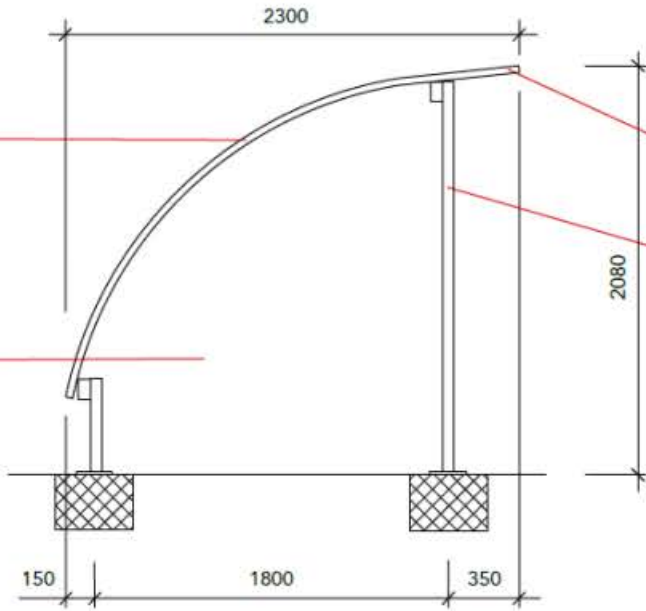

BASIC

Eindeckung:
Plexiglas XT kompakt 3 mm, farblos

Seitenwand:
- Plexiglas XT kompakt 4 mm,
farblos¹

Oberkonstruktion:
Stranggepresste Aluminiumprofile mit dem  System®, farblos eloxiert

Tragkonstruktion:
Verzinkter Stahl

	200	300	400
BASISMODUL	 2020	 3000	 3980
ANBAUMODUL	 1990	 2970	 3950
	5	7	9

¹ Auf Anfrage ohne Aufpreis für Plexiglas 4 mm in opal weiss, hellgrau oder dunkelgrau 