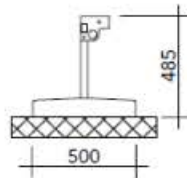

Art. 60

Trottinetthalter:
Verzinkter Stahl

MODELL M 60

MODELL L 60

MODELL N 60

Pfosten und Halterungen:
Verzinkter Stahl

Art. 62

Trottinetthalter:
Inox-Stahl

MODELL M 62

MODELL L 62

MODELL N 62

Pfosten und Halterungen:
Verzinktes eckiges Stahlrohr