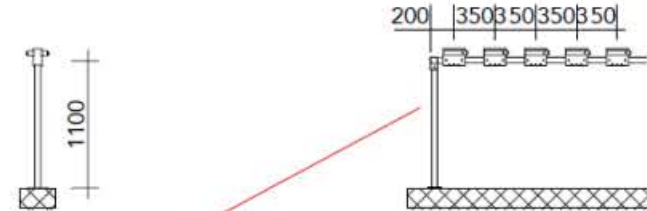

Art. 60

Trottinetthalter:
Verzinkter Stahl

MODELL M 60

MODELL L 60

MODELL N 60

Pfosten und Halterungen:
Verzinkter Stahl

Art. 62

Trottinetthalter:
Inox-Stahl

MODELL M 62

MODELL L 62

MODELL N 62

Pfosten und Halterungen:
Verzinktes eckiges Stahlrohr