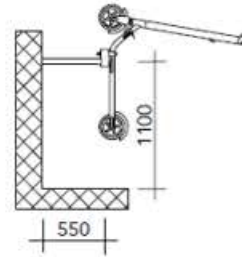

Art. 60

Trottinetthalter:
Verzinkter Stahl

MODELL M 60

MODELL L 60

MODELL N 60

Pfosten und Halterungen:
Verzinkter Stahl

Art. 62

Trottinetthalter:
Inox-Stahl

MODELL M 62

MODELL L 62

MODELL N 62

Pfosten und Halterungen:
Verzinktes eckiges Stahlrohr